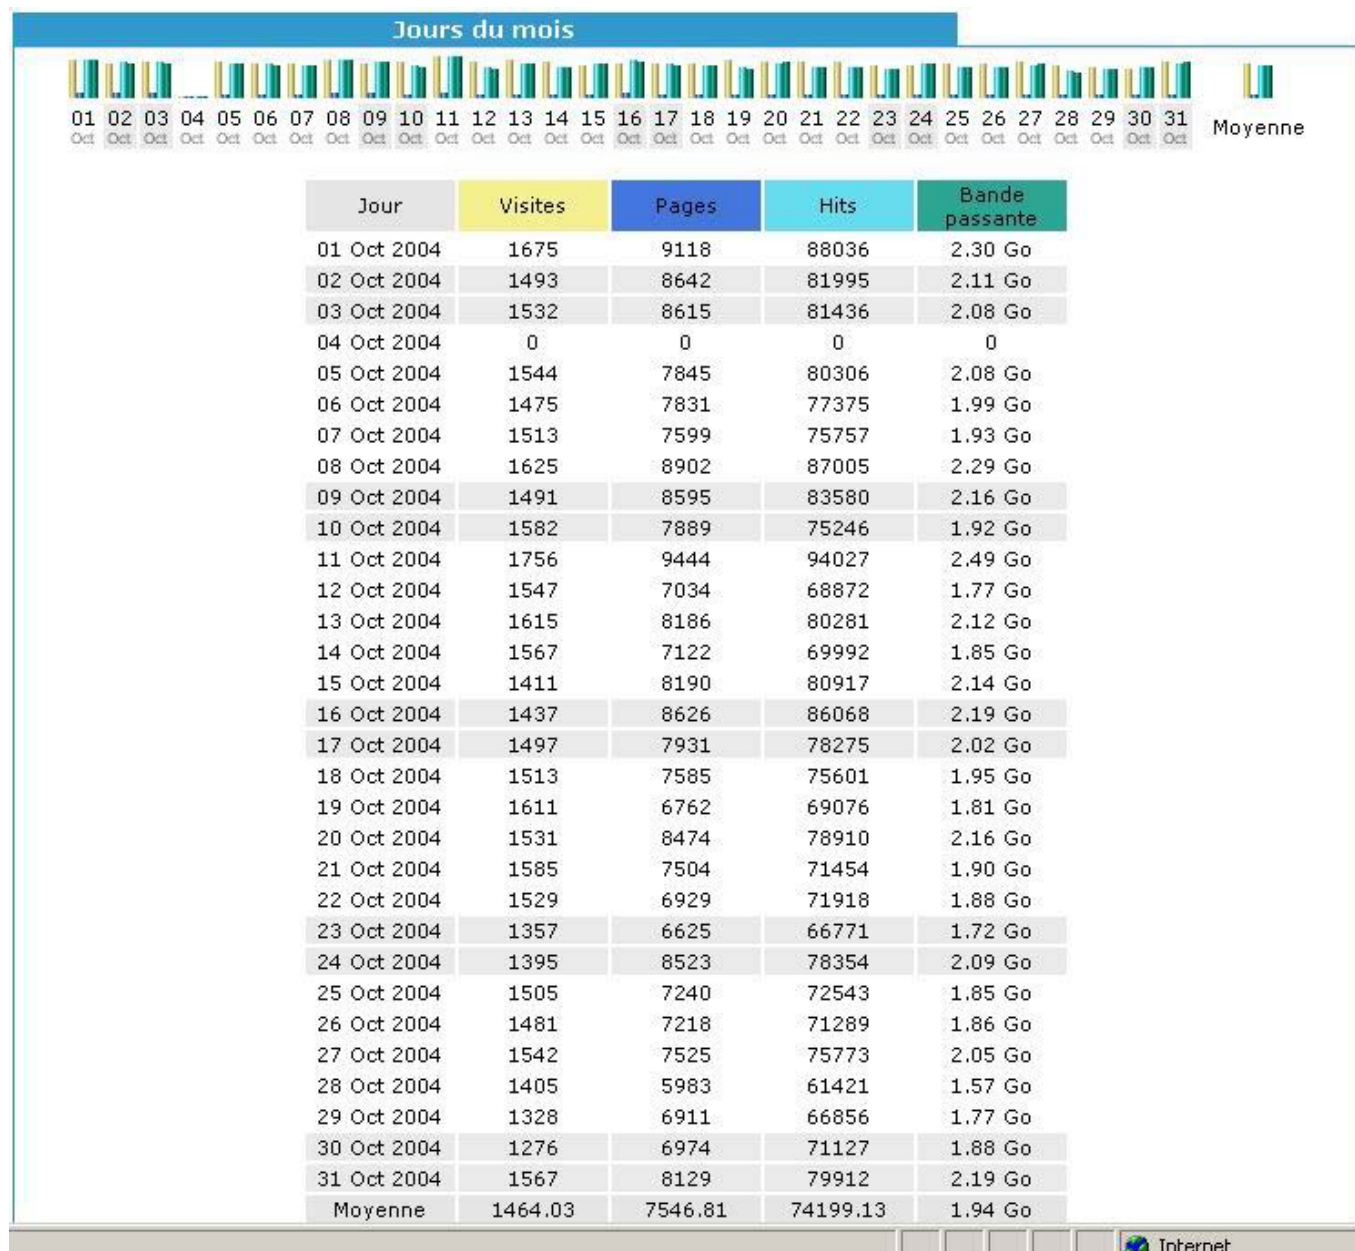

► SÉLECTION DES DONNÉES

Si vous souhaitez analyser une période précise, sélectionnez cette période et cliquez sur "OK".

Dernière mise à jour: 02 Nov 2004 - 06:00
Période d'analyse: Oct 2004

► PRÉSENTATION DES RÉSULTATS

Ces tableaux vous permettent d'avoir une vision globale du nombre de visites sur votre site pour la période sélectionnée.

- « Visiteurs différents » = nombre d'hôtes (adresses IP) différents
- nombre de « Visites » = chaque arrivée d'un visiteur ne s'étant pas connecté dans les dernières 60 minutes
- nombre de « Pages » = nombre total de toutes les pages vues
- nombre de « Hits » = nombre total de fois qu'une page, une image ou un fichier est vu ou téléchargé par un visiteur
- « Bande passante » = nombre total d'octets téléchargés lors des visites sur le site

Résumé					
Période d'analyse	Mois Oct 2004				
Première visite	01 Oct 2004 - 00:00				
Dernière visite	31 Oct 2004 - 23:59				
	Visiteurs différents	Visites	Pages	Hits	Bande passante
Trafic 'vu' *	30491	45385 (1.48 visites/visiteur)	233951 (5.15 pages/visite)	2300173 (50.68 hits/visite)	60.16 Go (1389.94 Ko/visite)
Trafic 'non vu' *			26927	85271	793.57 Mo

* Le trafic 'non vu' est le trafic généré par les robots, vers ou réponses HTTP avec code retour spécial.

Historique mensuel :

Historique mensuel												
	Jan 2004	Fév 2004	Mar 2004	Avr 2004	Mai 2004	Juin 2004	Juil 2004	Août 2004	Sep 2004	Oct 2004	Nov 2004	Déc 2004
Mois	Visiteurs différents	Visites	Pages	Hits	Bande passante							
Jan 2004	0	0	0	0	0							
Fév 2004	0	0	0	0	0							
Mar 2004	0	0	0	0	0							
Avr 2004	0	0	0	0	0							
Mai 2004	0	0	0	0	0							
Juin 2004	0	0	0	0	0							
Juil 2004	0	0	0	0	0							
Août 2004	0	0	0	0	0							
Sep 2004	47580	68365	329321	3459826	92.35 Go							
Oct 2004	30491	45385	233951	2300173	60.16 Go							
Nov 2004	1513	1621	8636	85898	2.29 Go							
Déc 2004	0	0	0	0	0							
Total	79584	115371	571908	5845897	154.80 Go							

Historique journalier / mois :