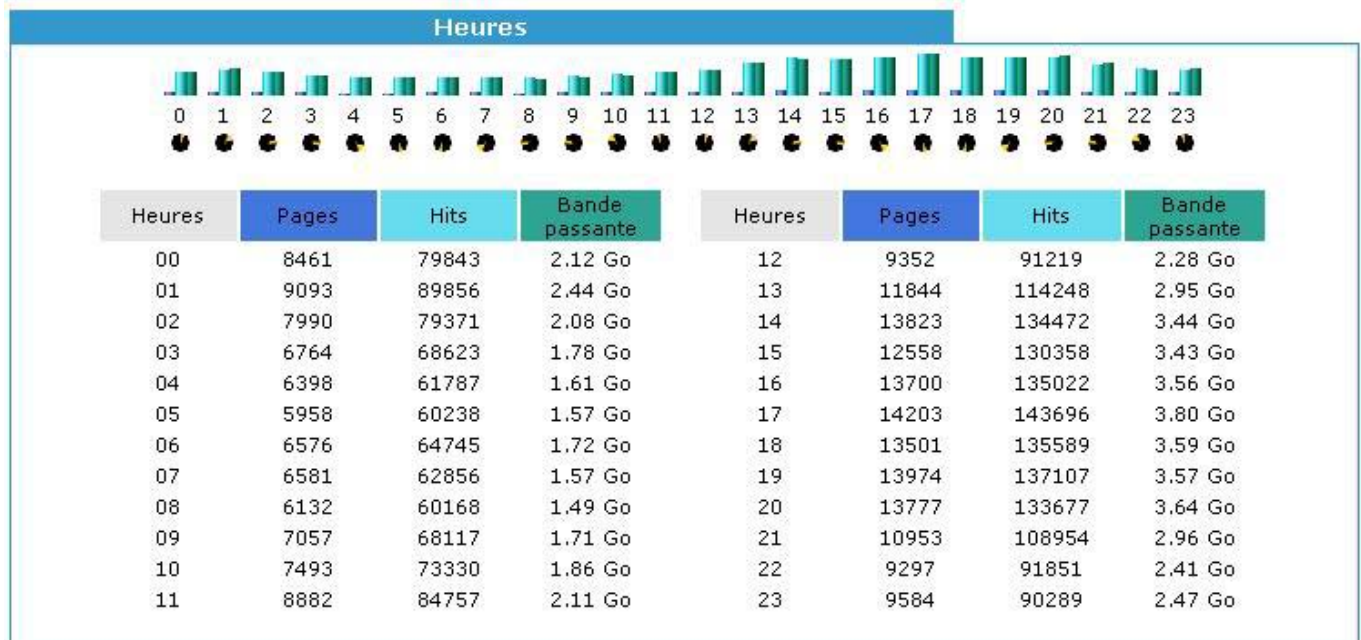

- « Visiteurs différents » = nombre d'hôtes (adresses IP) différents
- nombre de « Visites » = chaque arrivée d'un visiteur ne s'étant pas connecté dans les dernières 60 minutes
- nombre de « Pages » = nombre total de toutes les pages vues
- nombre de « Hits » = nombre total de fois qu'une page, une image ou un fichier est vu ou téléchargé par un visiteur
- « Bande passante » = nombre total d'octets téléchargés lors des visites sur le site

* Le trafic 'non vu' est le trafic généré par les robots, vers ou réponses HTTP avec code retour spécial.

Historique mensuel :

Historique mensuel												
	Jan 2004	Fév 2004	Mar 2004	Avr 2004	Mai 2004	Juin 2004	Juil 2004	Août 2004	Sep 2004	Oct 2004	Nov 2004	Déc 2004
Mois	Visiteurs différents	Visites	Pages	Hits	Bande passante							
Jan 2004	0	0	0	0	0							
Fév 2004	0	0	0	0	0							
Mar 2004	0	0	0	0	0							
Avr 2004	0	0	0	0	0							
Mai 2004	0	0	0	0	0							
Juin 2004	0	0	0	0	0							
Juil 2004	0	0	0	0	0							
Août 2004	0	0	0	0	0							
Sep 2004	47580	68365	329321	3459826	92.35 Go							
Oct 2004	30491	45385	233951	2300173	60.16 Go							
Nov 2004	1513	1621	8636	85898	2.29 Go							
Déc 2004	0	0	0	0	0							
Total	79584	115371	571908	5845897	154.80 Go							

Historique journalier / mois :

Historique journalier / semaine :

Historique par heure :

Pays d'origine des visiteurs de votre site :

Domaines/pays visiteurs (Top 10) - Liste complète					
Domaines/Pays		Pages	Hits	Bande passante	
	Network net	65667	658528	17.39 Go	
	Commercial com	35728	342396	9.16 Go	
	Inconnu ip	31516	297496	7.58 Go	
	Netherlands nl	14479	159151	4.28 Go	
	Japan jp	11889	105241	2.49 Go	
	Mexico mx	6949	67307	1.77 Go	
	France fr	6220	63481	1.61 Go	
	Italy it	5588	56360	1.55 Go	
	Belgium be	4849	50727	1.23 Go	
	Germany de	4476	46394	1.18 Go	
Autres		46590	453092	11.92 Go	