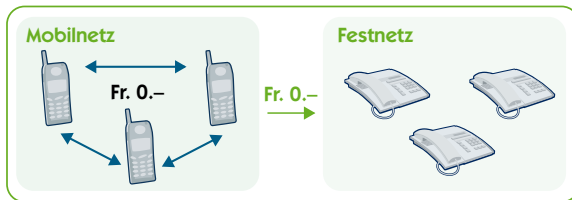

Friends & Family Group

Mit der Friends & Family Group profitieren Sie vom kostenlosen Anrufen innterhalt Ihre definierten Gruppe von Mobil zu Mobil und von Mobil ins Festnetz.