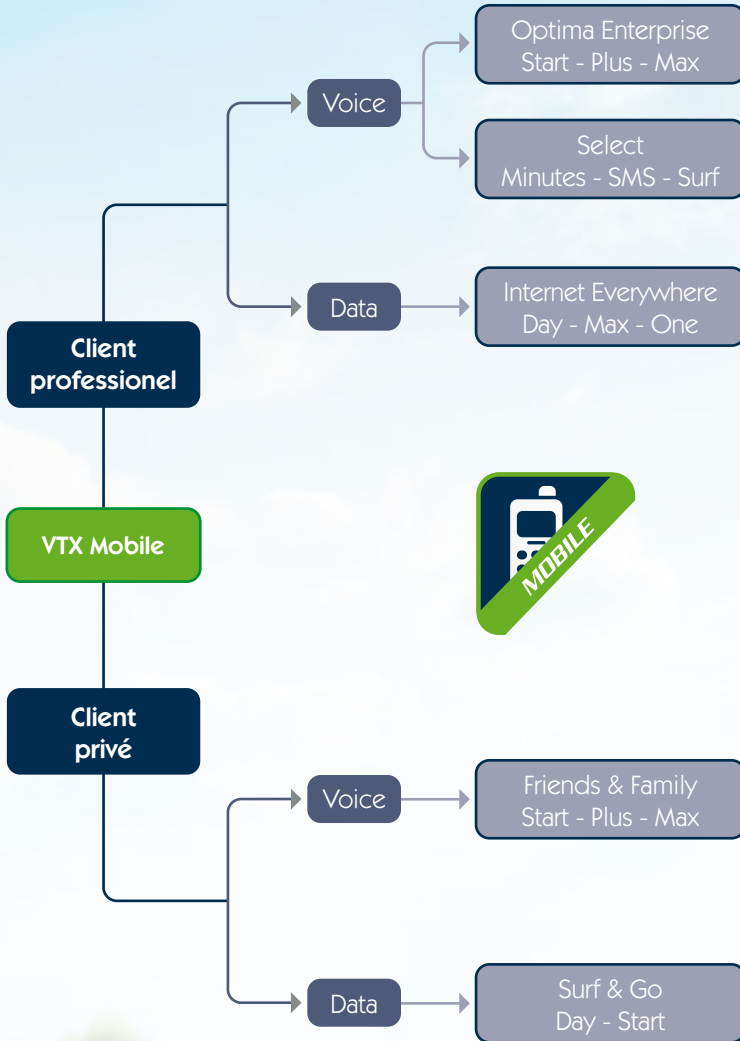

VTX
MOBILE

Powered
by 

25 years
of Telecom and Innovation

Prestations VTX Mobile

Aperçu des prestations VTX Mobile

Découvrez les avantages Duo et Trio !

NOUVEAU ! Avantage Duo & Trio

Nous récompensons dorénavant les clients qui travaillent avec VTX pour **INTERNET**, la **TÉLÉPHONIE** et le **MOBILE**. Vous recevez jusqu'à **5 %** de rabais sur :