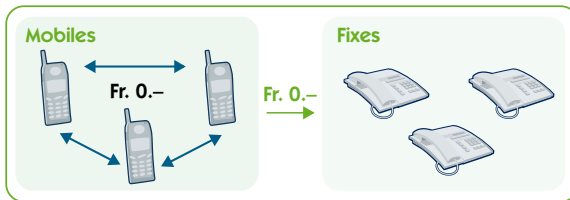

Friends & Family Group

Avec Friends & Family Group, profitez d'appels gratuits depuis votre mobile vers les numéros mobiles et fixes définis dans votre groupe !