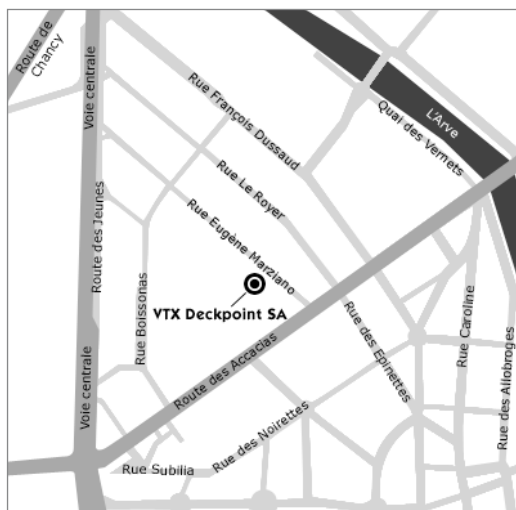

Plan d'accès à VTX Deckpoint SA

En voiture

Depuis l'autoroute :

en venant de Lausanne ou de France, prendre la sortie Genève centre/la Praille, continuer sur la voie centrale (direction Port Franc ZI Acacias).

Passer ensuite sous le parking de l'Etoile puis prendre la 1re sortie ZI Acacias.

Continuer sur la route des Jeunes, prendre la 2e rue à droite : rue Eugène Marziano.

Une centaine de mètre après le croisement, tourner à droite au n°15.

Depuis le centre ville :

Prendre la route des Acacias.

Tourner à droite dans la rue Eugène Marziano, située juste avant le parking d'Office World.

En tram :

Depuis le centre ville : prendre le tram 15 direction Palettes ou le tram 17 direction Bachet-de-Pesay, arrêt « Industrielle ».

A droite d'Office World, prendre la rue Eugène Marziano.

VTX Deckpoint SA

Rue Eugène-Marziano 15

1227 Genève Acacias

E-mail : info@deckpoint.vtx.ch

Tél. : 022 879 84 00

Fax : 022 879 84 09