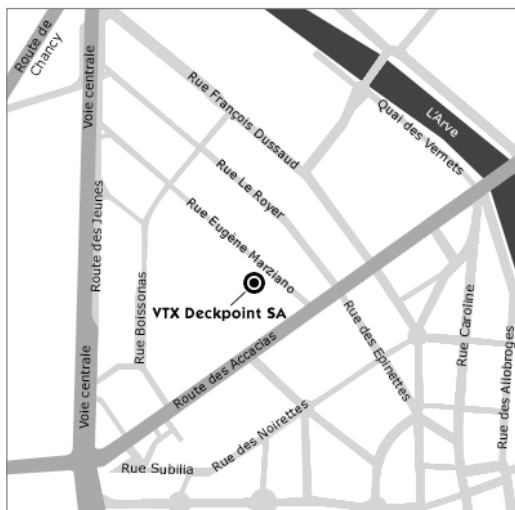

Wie komme ich zu VTX Deckpoint SA?

Mit dem Auto

Von der Autobahn:

Autobahn Lausanne-Genève oder Frankreich-Genève bei der Ausfahrt «Genève Centre / La Praille» verlassen. Auf der mittleren Spur Richtung «Port Franc ZI Acacias» weiterfahren.

Unter dem Parking de l'Etoile durchfahren. Die Strasse bei der ersten Ausfahrt in Richtung «ZI Acacias» verlassen.

Die Route des Jeunes entlangfahren und bei der zweiten Verzweigung rechts in die Rue Eugène Marziano abbiegen.

Rund hundert Meter nach der Verzweigung erneut rechts abbiegen. Unsere Büros finden Sie unter der Hausnummer 15.

Vom Stadtzentrum:

Die Route des Acacias entlangfahren.

Vor dem Parkplatz von «Office World» rechts in die Rue Eugène Marziano einbiegen.

Tram:

Vom Stadtzentrum Tram Nr. 15 in Richtung «Bachet-de-Pesay».

An der Haltestelle «Industrielle» aussteigen.

Rechts von «Office World» in die Rue Eugène Marziano einbiegen.

VTX Deckpoint SA
Rue Eugène-Marziano 15
1227 Genève Acacias