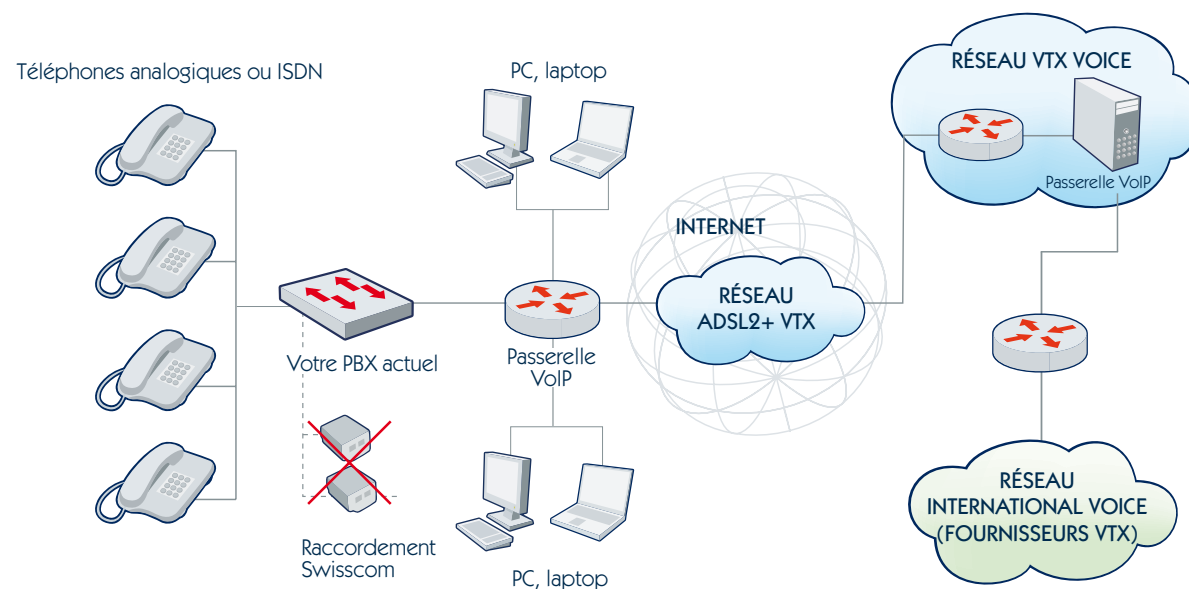

► VOS NUMÉROS DE TÉLÉPHONE

Vous avez la possibilité de conserver vos numéros de téléphone actuels sur votre abonnement VTX VoicelP Trunking. Nous pouvons aussi vous fournir une ou plusieurs plage/s de nouveaux numéros (une plage de numéros est une suite de nombres qui se suivent). VTX peut allouer automatiquement des numéros de téléphone complémentaires avec un préfixe équivalant aux numéros portés (ex. : vous portez des 044, vos numéros supplémentaires VTX seront eux aussi en préfixe 044).

► OPTION NOMADISME

Votre numéro de téléphone fixe habituel vous suit partout lors de vos déplacements, en Suisse et dans le monde. Il est directement accessible pour émettre et recevoir des appels depuis n'importe quel lieu connecté à Internet.

Quel que soit le lieu d'où vous appelez par le biais de votre numéro habituel, vous bénéficiez toujours des mêmes tarifs.

Pour cela, chacun de vos collaborateurs doit posséder un accès à notre serveur VoIP configuré sur son ordinateur portable (l'installation d'un logiciel spécifique sur l'ordinateur est nécessaire ; il est fourni gratuitement par VTX).

► COMMENT FONCTIONNE VTX VOICEIP TRUNKING

► DES PRIX ATTRACTIFS POUR VOS APPELS TÉLÉPHONIQUES

» Appels gratuits

Les appels entre abonnés VTX VoicelP sont totalement gratuits. Vous pouvez téléphoner entre filiales d'une même entreprise sans frais.

» Tarifs compétitifs

Comparez et économisez !
(Prix en centimes par minute)

	VTX*	Swisscom**
Fixe (CH)	3,9	8
Mobile (CH)	25	32 à 35
France	5	12
Russie	5	65
USA	5	12

» Offres avantageuses

Les communications nationales dans toute la Suisse sont seulement à 3.9 centimes la minute.

* Tarifs uniques 24h/24 et 7j./7

** Tarifs heures pleines en date de décembre 2010

► LES 3 PLANS TARIFAIRES QUE NOUS VOUS PROPOSONS

1. Si vous utilisez aujourd'hui deux lignes ISDN, vous opterez pour notre formule Trunking 4.
2. Si vous utilisez quatre lignes ISDN et souhaitez migrer vers une formule Trunking, vous choisirez notre formule Trunking 8.
3. Si vous souhaitez remplacer votre PRI, le produit Trunking 30 vous permettra d'avoir 30 communications simultanées (comme avec votre PRI actuel).

Abonnement	Communications simultanées	Prix/mois	Si vous avez...	Economisez sur l'abo. annuel de :	Location du matériel
VTX VoicelP Trunking 4	4	Fr. 40.-	2 lignes ISDN	1 ligne ISDN	Incluse
VTX VoicelP Trunking 8	8	Fr. 80.-	4 lignes ISDN	3 lignes ISDN	Incluse
VTX VoicelP Trunking 30	30	Fr. 320.-	1 PRI	Votre PRI	Incluse