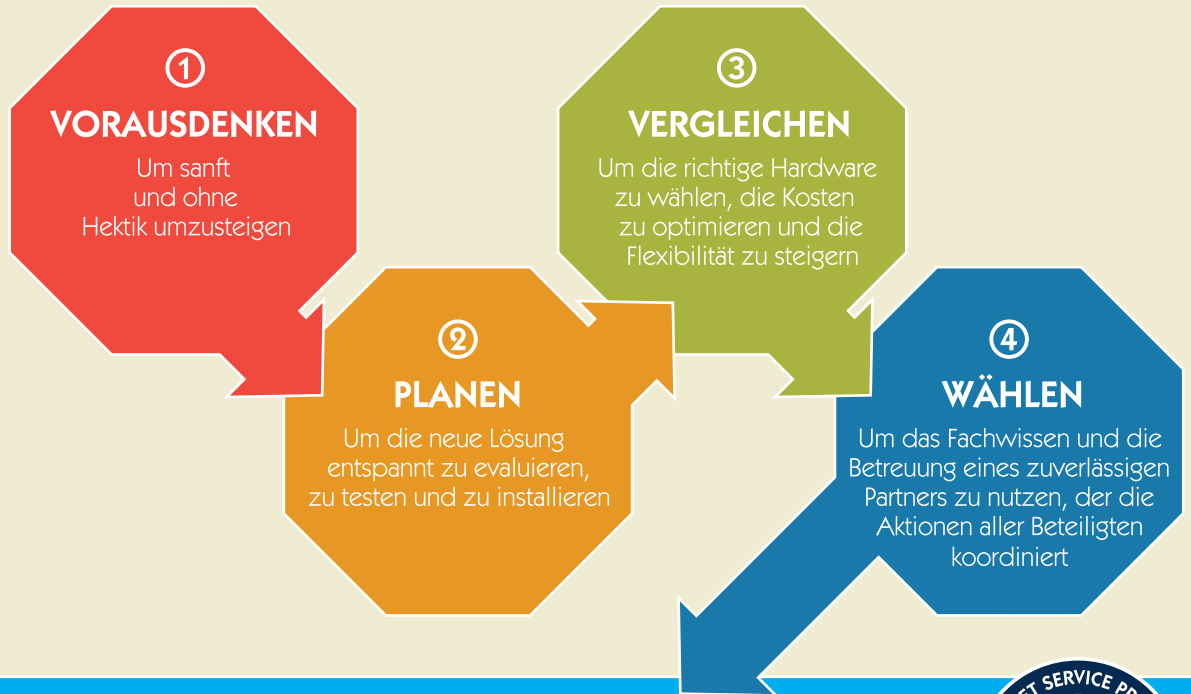

# Ende der klassischen Telefonie im Jahr 2017

## WER IST BETROFFEN ?

## 4 TIPPS FÜR EINEN REIBUNGSLOSEN WECHSEL

- ▶ 1986 gegründetes Unternehmen
- ▶ 7 Jahre Erfahrung mit Voice-Lösungen der neuen Generation
- ▶ Kundennahe Betreuung (10 Filialen) mit persönlichem Ansprechpartner
- ▶ Bewährte und bei den KMU gefragte Lösungen