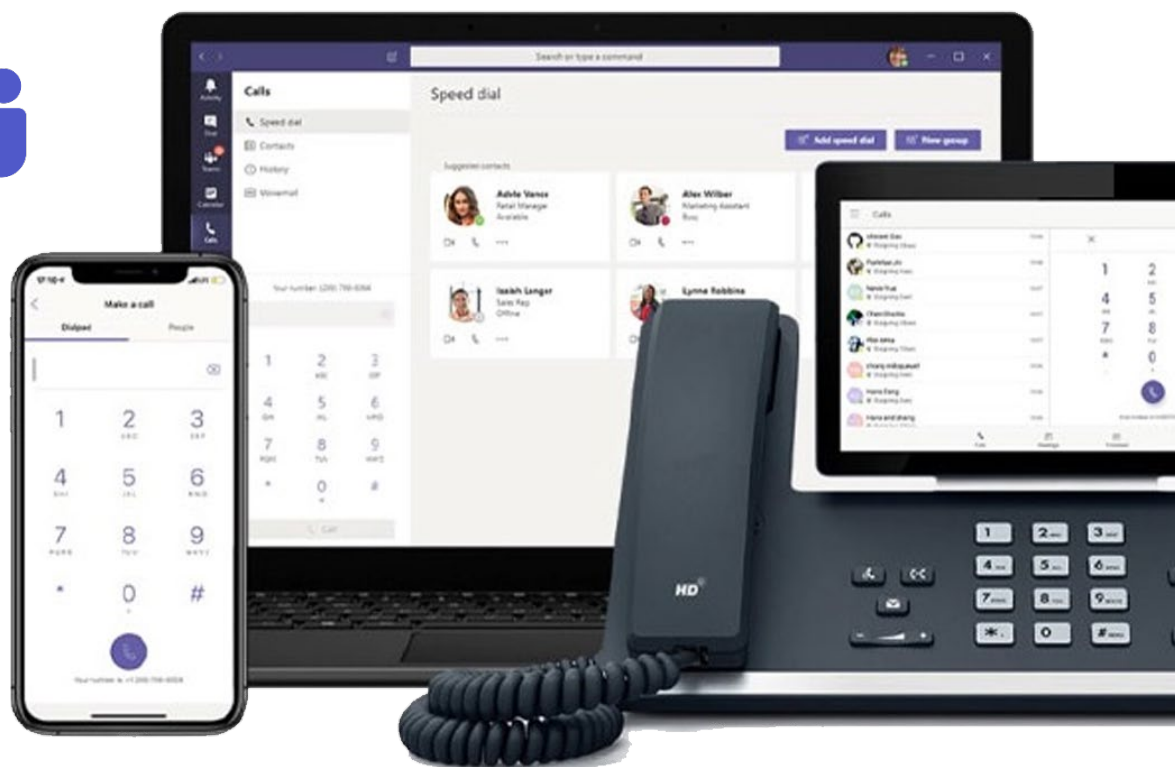

# TEAMS CONNECT

INTÉGREZ VOTRE TÉLÉPHONIE DANS MS TEAMS

## Avec VTX Teams Connect, utilisez Microsoft Teams comme solution de téléphonie !

Gérez vos appels entrants et sortants directement depuis MS Teams.

Le service VTX TEAMS CONNECT s'intègre comme un PBX dans votre environnement Office 365. Définissez le nombre de communications simultanées souhaitées et disposez de votre téléphonie directement depuis MS Teams.

# TEAMS CONNECT

Utilisez Microsoft Teams comme solution de téléphonie !

- Une solution efficace : téléphonie, chat, partage d'écran, documents centralisés, tout-en-un !
- Une solution performante : le meilleur des applicatifs Microsoft couplé à la téléphonie VTX.
- Une solution évolutive : définissez vos besoins en matière de canaux de communication simultanées.