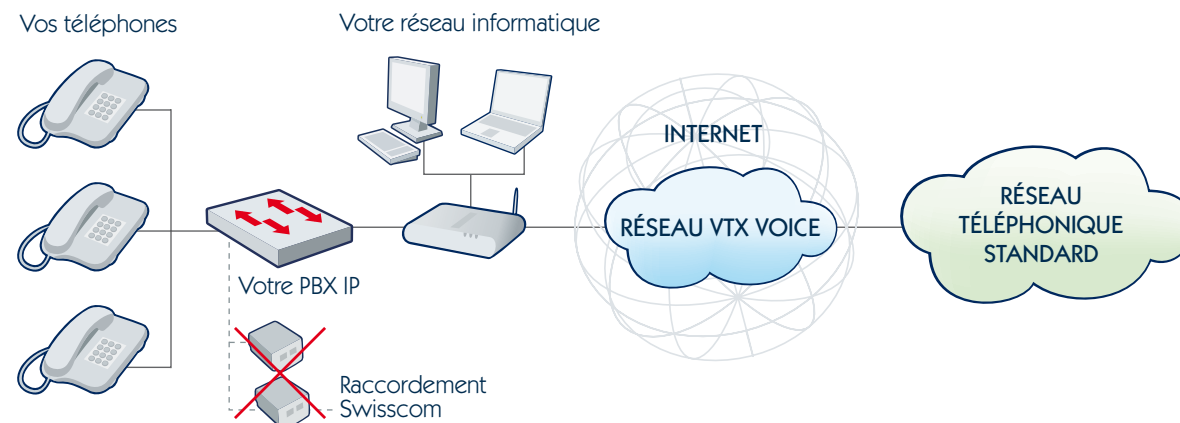

► CARACTÉRISTIQUES PRINCIPALES DU SERVICE VTX CONNECT PBX-IP

La technologie utilisée par VTX Connect PBX-IP vous permet de **réduire le nombre de vos raccordements téléphoniques et donc de réaliser d'importantes économies !** Il suffit de disposer d'un raccordement haut débit auprès de VTX pour profiter des avantages suivants :

- aucun changement du PBX ou des postes téléphoniques ;
- conservation de vos numéros de téléphone actuels ;
- location du routeur incluse dans le prix mensuel ;
- communications gratuites entre les sites d'une même société et entre les abonnés VTX Voice ;
- possibilité de choisir des nouveaux numéros de téléphone supplémentaires fournis par VTX ;
- les appels sortants passent désormais par le réseau Voice de VTX à un tarif extrêmement compétitif ;
- plusieurs conversations simultanées possibles ;
- qualité de service intégrée.

► VOS NUMÉROS DE TÉLÉPHONE

Vous avez la possibilité de conserver vos numéros de téléphone actuels sur votre abonnement VTX Connect PBX-IP. Nous pouvons aussi vous fournir une ou plusieurs plage/s de nouveaux numéros (une plage de numéros est une suite de nombres qui se suivent). VTX peut allouer automatiquement des numéros de téléphone complémentaires avec un préfixe équivalant aux numéros portés (ex. : vous portez des 044, vos numéros supplémentaires VTX seront eux aussi en préfixe 044).

► COMMENT FONCTIONNE VTX CONNECT PBX-IP

Le service Connect PBX-IP est compatible avec la majorité des centraux téléphoniques du marché. Vous pouvez trouver une liste non exhaustive sur : www.vtx.ch/pbx.

► DES PRIX ATTRACTIFS POUR VOS APPELS TÉLÉPHONIQUES

» Appels gratuits

Les appels entre abonnés VTX Voice sont totalement gratuits. Vous pouvez téléphoner entre filiales d'une même entreprise sans frais.

» Tarifs compétitifs

Comparez et économisez !
(Prix en centimes par minute)

	VTX*	Swisscom**
Fixe (CH)	3.9	8
Mobile (CH)	25	32 à 35
France	5	12
Russie	5	65
USA	5	12

» Offres avantageuses

Les communications nationales dans toute la Suisse sont seulement à 3.9 centimes la minute.

* Tarifs uniques 24h/24 et 7j./7
** Tarifs heures pleines en date de décembre 2010

► LES 4 PLANS TARIFAIRES QUE NOUS VOUS PROPOSONS

Formule	Communications simultanées	Prix/mois*	Si vous avez...	Economisez sur l'abo. annuel de :
Connect PBX-IP 4	4	Fr. 10.–	2 lignes ISDN	1 ligne ISDN
Connect PBX-IP 8	8	Fr. 20.–	4 lignes ISDN	3 lignes ISDN
Connect PBX-IP 15	15	Fr. 35.–	8 lignes ISDN	7 lignes ISDN
Connect PBX-IP 30	30	Fr. 60.–	1 PRI	Votre PRI

*Si VTX n'est pas le fournisseur d'accès Internet du client, le prix est majoré respectivement de Fr. 10.–, Fr. 20.–, Fr. 35.– et Fr. 60.– par mois.