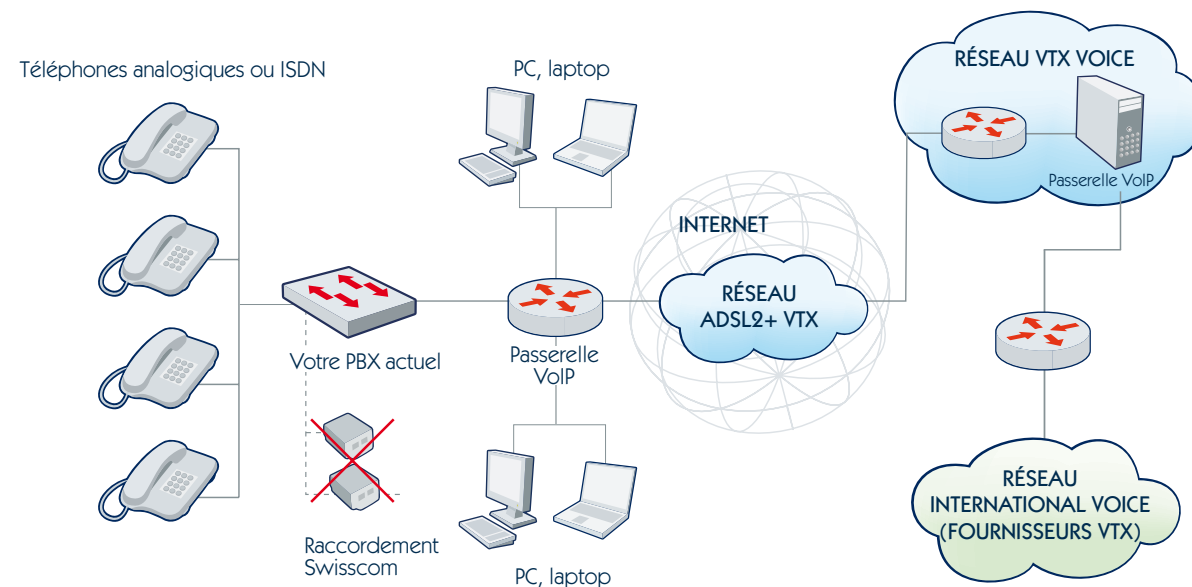

► VOS NUMÉROS DE TÉLÉPHONE

Vous avez la possibilité de conserver vos numéros de téléphone actuels sur votre abonnement VTX VoicelP Trunking. Nous pouvons aussi vous fournir une ou plusieurs plage/s de nouveaux numéros (une plage de numéros est une suite de nombres qui se suivent). VTX peut allouer automatiquement des numéros de téléphone complémentaires avec un préfixe équivalant aux numéros portés (ex. : vous portez des 044, vos numéros supplémentaires VTX seront eux aussi en préfixe 044).

► OPTION NOMADISME

Votre numéro de téléphone fixe habituel vous suit partout lors de vos déplacements, en Suisse et dans le monde. Il est directement accessible pour émettre et recevoir des appels depuis n'importe quel lieu connecté à Internet.

Quel que soit le lieu d'où vous appelez par le biais de votre numéro habituel, vous bénéficiez toujours des mêmes tarifs.

Pour cela, chacun de vos collaborateurs doit posséder un accès à notre serveur VoIP configuré sur son ordinateur portable (l'installation d'un logiciel spécifique sur l'ordinateur est nécessaire ; il est fourni gratuitement par VTX).

► COMMENT FONCTIONNE VTX VOICEIP TRUNKING

► DES PRIX ATTRACTIFS POUR VOS APPELS TÉLÉPHONIQUES

» Appels gratuits

Les appels entre abonnés VTX VoicelP sont totalement gratuits. Vous pouvez téléphoner entre filiales d'une même entreprise sans frais.

» Tarifs compétitifs

Comparez et économisez !
(Prix en centimes par minute)

	VTX*	Swisscom**
Fixe (CH)	3,9	8
Mobile (CH)	25	32 à 35
France	5	12
Russie	5	65
USA	5	12

» Offres avantageuses

Les communications nationales dans toute la Suisse sont seulement à 3.9 centimes la minute.

* Tarifs uniques 24h/24 et 7j./7

** Tarifs heures pleines en date de décembre 2010

► LES 3 PLANS TARIFAIRES QUE NOUS VOUS PROPOSONS

1. Si vous utilisez aujourd'hui deux lignes ISDN, vous opterez pour notre formule Trunking 4.
2. Si vous utilisez quatre lignes ISDN et souhaitez migrer vers une formule Trunking, vous choisirez notre formule Trunking 8.
3. Si vous souhaitez remplacer votre PRI, le produit Trunking 30 vous permettra d'avoir 30 communications simultanées (comme avec votre PRI actuel).

Abonnement	Communications simultanées	Prix/mois	Si vous avez...	Economisez sur l'abo. annuel de :	Location du matériel
VTX VoicelP Trunking 4	4	Fr. 40.-	2 lignes ISDN	1 ligne ISDN	Incluse
VTX VoicelP Trunking 8	8	Fr. 80.-	4 lignes ISDN	3 lignes ISDN	Incluse
VTX VoicelP Trunking 30	30	Fr. 320.-	1 PRI	Votre PRI	Incluse